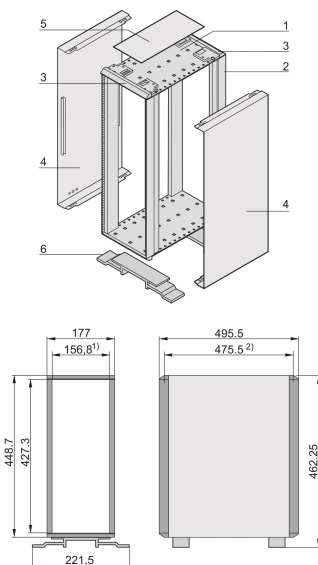

Custodia a torre RatiopacPRO 19", schermatura retrofit, rivestimento anteriore, 4 U, 84 CV, 495 mm

CODICE A CATALOGO

24571-395

Il contenitore a torre RatiopacPRO SCHROFF nVent fornisce protezione elettronica per assemblaggi da 19". Questa custodia flessibile e robusta è semplice da convertire da un contenitore da tavolo a un contenitore per montaggio su rack da 19" e include quattro diverse opzioni di stile. Questa versione della custodia offre un design elegante e piedini per le applicazioni desktop.

CERTIFICAZIONI

CARATTERISTICHE

Custodia basata su RatiopacPRO con piedini

Spazio di montaggio 4 U, 84 CV, profondità 475 mm

Schermatura EMC retroadattabile

Design simmetrico, identico lato anteriore e posteriore

Conforme a DIN EN 62368-1

ATTRIBUTI DEL PRODOTTO

Tipo di prodotto: Custodia

Famiglia di prodotti: RatiopacPRO

Tipo: Torre

Altezza del rack: 4U

Altezza: 177mm

Altezza utile: 156.8mm

Larghezza rack: 84HP

Larghezza: 448.9mm

Larghezza utile: 432mm

Profondità: 495.5mm

Schermatura EMC: No (installabile in un secondo momento)

Carico statico: 25kg

Grado di protezione: IP20

Struttura del telaio anteriore: Rivestimento laterale; Guide orizzontali