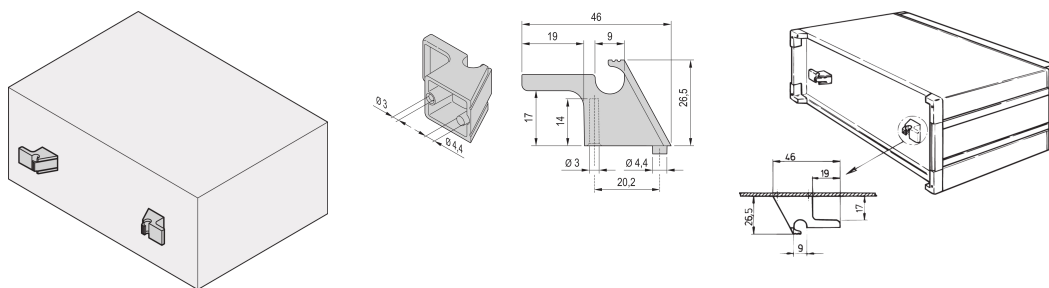

Portacavi per custodie

CODICE A CATALOGO

24575-800

Il supporto per cavi consente il fissaggio dei cavi. L'adattatore può essere montato su un pannello posteriore.

CERTIFICAZIONI

CARATTERISTICHE

Il supporto per cavo consente il fissaggio del cavo

ATTRIBUTI DEL PRODOTTO

Tipo di prodotto: Supporto per cavi

Famiglia di prodotti: RatiopacPRO; RatiopacPRO air; PropacPRO; CompacPRO

Tipo: Supporto per cavi

Funziona con: Custodie

Materiale: ABS

Colore: Grigio antracite