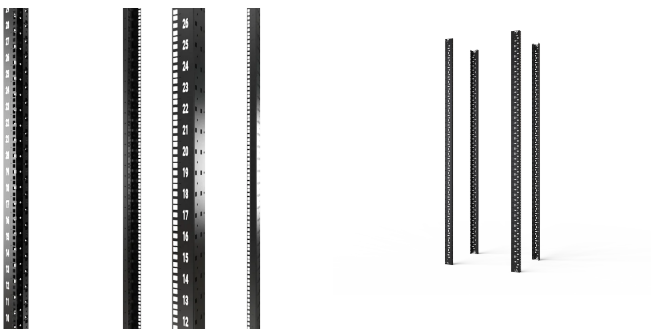

# Montaggio a pannello/scorrevole Varistar CP da 19", RAL 9005, 47 U, 2200 H

## CODICE A CATALOGO

**24630-014**

Far scorrere il raccordo con incrementi regolabili. Montaggio in armadi larghi 600 mm direttamente sul telaio. La staffa adattatore di larghezza di 800 mm per una larghezza ridotta è necessaria, per il montaggio ad altezza parziale sono necessari elementi di profondità.

## CARATTERISTICHE

Montaggio a pannello/a scorrimento da 19" con indicatore a U

Profondità regolabile in incrementi di 25 mm

Conforme a IEC 60297?1 (DIN 41 494, parte 1)

## ATTRIBUTI DEL PRODOTTO

Altezza del rack: 47U

Altezza: 2200mm

Quantità nella confezione: 4

Colore: Jet Black

Codice colore: RAL 9005

Finitura: Verniciato a polvere

Materiale: Acciaio