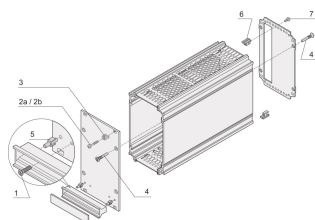

Kit di assemblaggio per unità a innesto a 5 profilati

CODICE A CATALOGO

24812-100

Il kit di montaggio per l'accumulo di 5 unità a spina di tipo anteriore è costituito da pannello anteriore, pannello posteriore, pannello laterale, piastra di copertura e maniglia

CARATTERISTICHE

Il kit di montaggio per l'accumulo di 5 unità a spina di tipo anteriore è costituito da pannello anteriore, pannello posteriore, pannello laterale, piastra di copertura e maniglia

Il set di assemblaggio è composto dalle posizioni 1, 2b, 3, 4 e 5 dell'immagine

ATTRIBUTI DEL PRODOTTO

Tipo di prodotto: Kit di montaggio

Tipo: Kit di montaggio

Funziona con: Unità a innesto di tipo profilato

Quantità nella confezione: 5

Net Weight: 0.06kg

INFORMAZIONI DI PRODOTTO AGGIUNTIVE