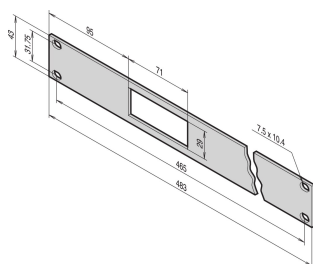

Pannello frontale da 19" per termostato con display digitale, 1 U, 2,5 mm, al, RAL 7035

CODICE A CATALOGO

30118-315

Pannello frontale da 19" per termostato con display digitale,
1 U

CERTIFICAZIONI

CARATTERISTICHE

Pannello frontale da 19", 1 U, con intaglio per termostato e display digitale

ATTRIBUTI DEL PRODOTTO

Tipo di prodotto: Pannello frontale

Tipo: Pannello frontale da 19"

Tipo di accessorio: Pannello frontale

Montaggio: Anteriore a vite

Schermatura EMC: N.

Materiale: Alluminio

Finitura anteriore: Verniciata

Finitura posteriore: Verniciata

Codice colore: RAL 7035

Altezza del rack: 1U

Altezza: 43mm

Larghezza rack: 95HP

Larghezza: 483mm

Profondità: 3mm

Quantità nella confezione: 1

Finitura: Verniciato a polvere

Net Weight: 0.16kg

AVVERTIMENTO

I prodotti nVent devono essere installati e utilizzati solo come indicato nelle schede istruzioni e nei materiali di formazione di nVent. Le schede istruzioni sono disponibili su www.nvent.com e presso il vostro rappresentante del servizio clienti nVent. Un'installazione scorretta, un uso improprio, un'applicazione errata o qualsiasi altro mancato rispetto completo delle istruzioni e degli avvertimenti di nVent può causare malfunzionamenti del prodotto, danni alla proprietà, gravi lesioni personali e morte e/o annullare la vostra garanzia.