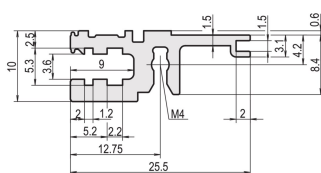

Guida orizzontale, anteriore, tipo L-de, leggera, senza labbro, 1000 mm

CODICE A CATALOGO

34560-001

Combinations of horizontal rails and side panels

	Light 1	Flexibel 2	Heavy 3 1/2	Edgecut 4 1/2
Standard 1	-	+	+	+
Standard 2	+	+	+	+
Standard 3	+	+	-	-
Standard 4				

Legend: + can be combined, - combination not recommended

La guida orizzontale senza labbro consente l'uso di configurazioni come un pannello frontale a 6 U per un portapacchi diviso in 2 x 3 U.

CERTIFICAZIONI

ATTRIBUTI DEL PRODOTTO

Larghezza rack: 195HP

Quantità nella confezione: 1

Finitura: Anodizzato

Lunghezza: 1000mm

Materiale: Alluminio

Famiglia di prodotti: EuropacPRO; RatiopacPRO; RatiopacPRO air; CompacPRO; PropacPRO

Tipo di prodotto: Guida orizzontale

Tipo: Luce, OD

Funziona con: Rack secondari; Custodie

Net Weight: 0.285kg

INFORMAZIONI DI PRODOTTO AGGIUNTIVE

Tenere presente che le consegne possono essere effettuate nei QSP indicati (ad esempio 5 pezzi, 10 pezzi, 50 pezzi, ecc.). Le quantità d'ordine diverse (ad esempio 2 pezzi) possono essere modificate con la quantità di consegna successiva possibile = quantità confezione standard.