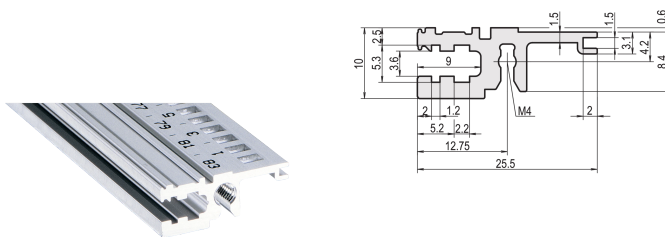

Guida orizzontale, anteriore, tipo L-OD, leggera, senza labbro, 28 CV

CODICE A CATALOGO

34560-028

Combinations of horizontal rails and side panels

	Side panel 1	Side panel 2	Side panel 3	Side panel 4
Horizontal rail	-	+	+	+
Vertical rail	+	+	+	+
Horizontal rail	+	+	-	-
Side panel	Light 1	Dark 1	Dark 2	Dark 3

Legend: "+" can be combined, "-" combination not recommended

La guida orizzontale senza labbro consente l'uso di configurazioni come un pannello frontale a 6 U per un portapacchi diviso in 2 x 3 U.

CERTIFICAZIONI

CARATTERISTICHE

Per l'installazione dietro il pannello anteriore a larghezza completa

< 28 CV per non stampare

Senza labbro (L-de)

Alluminio estruso, finitura anodizzata, superficie di contatto conduttiva

ATTRIBUTI DEL PRODOTTO

Larghezza rack: 28HP

Quantità nella confezione: 1

Finitura: Anodizzato

Lunghezza: 147.32mm

Materiale: Alluminio

Famiglia di prodotti: EuropacPRO; RatiopacPRO; RatiopacPRO air; CompacPRO; PropacPRO