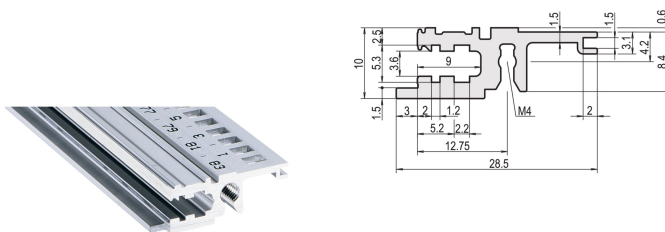

Guida orizzontale, anteriore, tipo L-KD, leggera, labbro corto, 63 CV

CODICE A CATALOGO

34560-163

Combinations of horizontal rails and side panels

„+“ can be combined, „-“ combination not recommended

Horizontal rail	Side panel	Light 1	Flexibel 2	Heavy 3 HP	Edgecut 4 HP
Horizontal rail 1	Horizontal rail 2	Horizontal rail 3	Horizontal rail 4	Horizontal rail 5	Horizontal rail 6
Light 1	Flexibel 2	Heavy 3 HP	Edgecut 4 HP	Light 1	Flexibel 2
Light 1	Flexibel 2	Heavy 3 HP	Edgecut 4 HP	Light 1	Flexibel 2
Light 1	Flexibel 2	Heavy 3 HP	Edgecut 4 HP	Light 1	Flexibel 2
Light 1	Flexibel 2	Heavy 3 HP	Edgecut 4 HP	Light 1	Flexibel 2

La guida orizzontale con un bordo corto crea un design pulito per il pannello anteriore assemblato.

CERTIFICAZIONI

CARATTERISTICHE

Guida standard sulla parte anteriore

Installazione in alto e in basso

Labbro corto (L-KD)

< 28 CV per non stampare

Alluminio estruso, finitura anodizzata, superficie di contatto conduttiva

ATTRIBUTI DEL PRODOTTO

Larghezza rack: 63HP

Quantità nella confezione: 1

Finitura: Anodizzato

Lunghezza: 325.12mm

Materiale: Alluminio

Famiglia di prodotti: EuropacPRO; RatiopacPRO; RatiopacPRO air; CompacPRO; PropacPRO

Tipo di prodotto: Guida orizzontale

Tipo: Luce, KD

Funziona con: Rack secondari; Custodie

Net Weight: 0.097kg