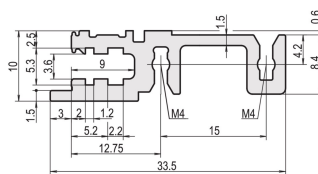

Guida orizzontale anteriore, tipo H-KD, pesante, labbro corto, 42 CV

CODICE A CATALOGO

34560-242

Combinations of horizontal rails and side panels

		"4" can be combined, "2" combination not recommended			
		Light 1	Flexion 2	Heavy 3	Rugged 4
Rack 1	Standard 1	-	+	+	+
	Standard 2	+	+	+	+
Rack 2	Standard 1	+	+	-	-
	Standard 2	+	+	-	-

CERTIFICAZIONI

CARATTERISTICHE

Installazione in alto e in basso

Labbro corto (H-KD)

Alluminio estruso, finitura anodizzata, superficie di contatto conduttiva

ATTRIBUTI DEL PRODOTTO

Larghezza rack: 42HP

Quantità nella confezione: 1

Finitura: Anodizzato

Lunghezza: 218.44mm

Materiale: Alluminio

Famiglia di prodotti: EuropacPRO; RatiopacPRO; RatiopacPRO air; CompacPRO; PropacPRO

Tipo di prodotto: Guida orizzontale

Tipo: Per impieghi pesanti, KD