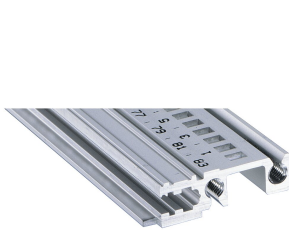

Guida orizzontale anteriore, tipo H-KD, pesante, labbro corto, 42 CV

CODICE A CATALOGO

34560-242

Combinations of horizontal rails and side panels

		"4" can be combined, "2" combination not recommended			
		Light 1	Flexion 2	Heavy 3	Rugged 4
Rack 1	Standard 1	-	+	+	+
	Standard 2	+	+	+	+
Rack 2	Standard 1	+	+	-	-
	Standard 2	+	+	-	-

Guida orizzontale in alluminio estruso di tipo H-KD (H-KD = labbro corto pesante) con superficie anodizzata e superficie di contatto conduttiva. Contrassegni HP stampati per un rapido posizionamento ottico delle guide. Adatto per RatiopacPRO/-AIR ed EuropacPRO/-rugged).

CERTIFICAZIONI

CARATTERISTICHE

Installazione in alto e in basso

Labbro corto (H-KD)

Alluminio estruso, finitura anodizzata, superficie di contatto conduttiva

ATTRIBUTI DEL PRODOTTO

Larghezza rack: 42HP

Quantità nella confezione: 1

Finitura: Anodizzato

Lunghezza: 218.44mm

Materiale: Alluminio

Famiglia di prodotti: EuropacPRO; RatiopacPRO; RatiopacPRO air; CompacPRO; PropacPRO

Tipo di prodotto: Guida orizzontale

Tipo: Per impieghi pesanti, KD