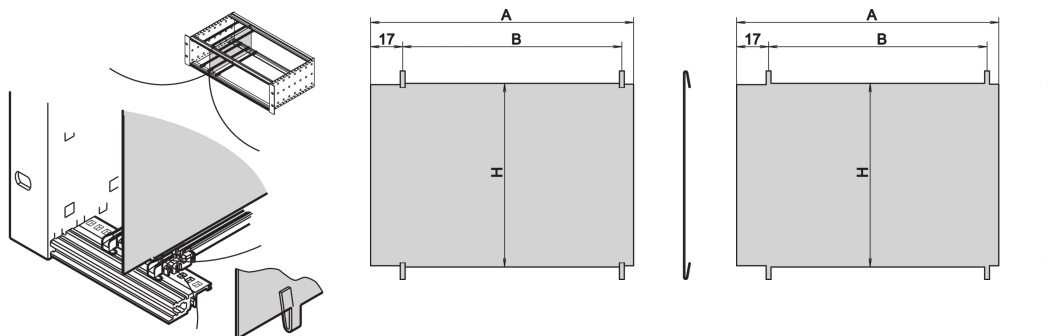

## CODICE A CATALOGO

**34562-763**

La piastra divisoria consente all'utente di creare un'area separata all'interno di un portapacchi o di una custodia. La piastra può essere agganciata alla perforazione delle guide orizzontali. Se la piastra viene assemblata, i supporti o le custodie devono essere smontati.

## CARATTERISTICHE

Si monta agganciando le guide orizzontali

Requisiti di spazio sul lato componente: 2,0 mm

Il montaggio dipende dal metodo di tenuta (guarnizione in acciaio inox/tessuto)

## ATTRIBUTI DEL PRODOTTO

Altezza del rack: 6U

Quantità nella confezione: 1

Profondità: 160mm

Lunghezza: 160mm

Materiale: Acciaio inossidabile

Famiglia di prodotti: EuropacPRO

Tipo di prodotto: Pannello laterale