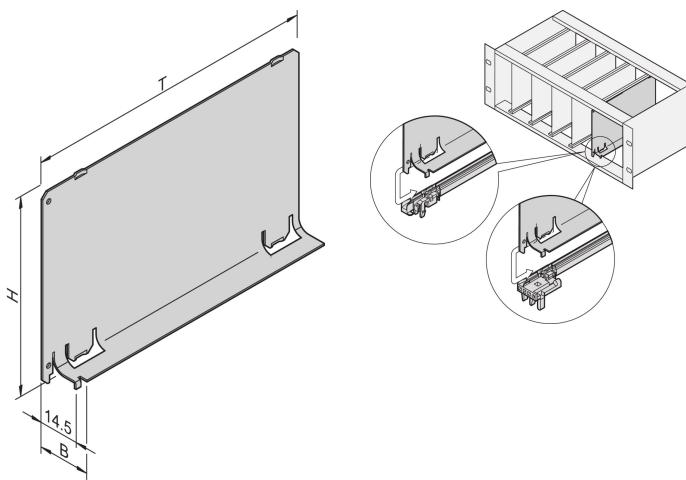

Deflettore aria senza pannello anteriore, 6 U, 4 CV, profondità 220 mm

CODICE A CATALOGO

34562-827

Il deflettore dell'aria senza pannello anteriore parziale può essere combinato con un pannello anteriore che copre l'intera larghezza. Copre una fessura vuota per eliminare una perdita d'aria.

CERTIFICAZIONI

CARATTERISTICHE

I deflettori dell'aria eliminano le perdite di aria dalle fessure vuote

Il coperchio viene spinto nella guida

ATTRIBUTI DEL PRODOTTO

Altezza del rack: 6U

Quantità nella confezione: 1

Profondità: 220mm

Materiale: Alluminio

Famiglia di prodotti: EuropacPRO; RatiopacPRO; RatiopacPRO air; CompacPRO; PropacPRO; Inpac

Tipo di prodotto: Deflettore d'aria

Larghezza rack: 4HP

Tipo: Senza pannello anteriore