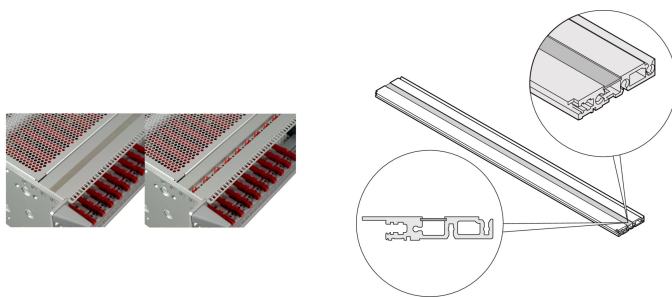

# Striscia di copertura perforata della guida orizzontale

## CODICE A CATALOGO

**34566-184**

La striscia di copertura può essere inserita in una scanalatura sulla robusta guida orizzontale e copre la perforazione della guida orizzontale per il fissaggio delle guide.

## CARATTERISTICHE

Coprire la perforazione della robusta guida orizzontale per il fissaggio delle guide.

In caso di incendio, la plastica non può gocciolare

## ATTRIBUTI DEL PRODOTTO

Tipo di prodotto: Copertura

Famiglia di prodotti: EuropacPRO

Tipo: Striscia di copertura

Funziona con: Rack secondari

Larghezza rack: 84HP

Lunghezza: 431.5mm

Materiale: Alluminio