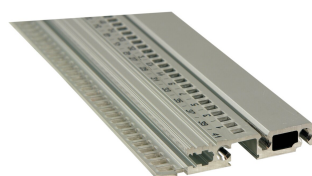

Guida orizzontale, anteriore, tipo R-LD, robusto, labbro lungo , 63 CV

CODICE A CATALOGO

34566-363

Combinations of horizontal rails and side panels

* "+" can be combined, "-" combination not recommended

	Front Panel 1	Front Panel 2	Front Panel 3	Front Panel 4
Front Panel 1	-	+	+	+
Front Panel 2	+	+	+	+
Front Panel 3	+	+	-	-
Front Panel 4	+	+	-	-
Side Panel	Light 1	Front Panel 1	Heavy 1/2	Support 1/2

Light 1/2

Il robusto tipo a guida orizzontale è in grado di gestire urti e vibrazioni fino a 25 g. consente l'uso di maniglie IEEE.

CERTIFICAZIONI

CARATTERISTICHE

Guide orizzontali di tipo R-LD "robuste" con fissaggio a 3 fori per una maggiore robustezza

Per l'inserimento/estrazione di schede CompactPCI OR VME64x

Con unità HP a partire da 28 CV

Lunghezza 20, 28, 40, 42, 63, 84 CV o 1000 mm

Alluminio estruso, finitura anodizzata, superficie di contatto conduttiva, con contrassegni HP

ATTRIBUTI DEL PRODOTTO

Larghezza rack: 63HP

Quantità nella confezione: 1

Finitura: Anodizzato

Lunghezza: 325.12mm

Materiale: Alluminio

Famiglia di prodotti: EuropacPRO

Tipo di prodotto: Guida orizzontale