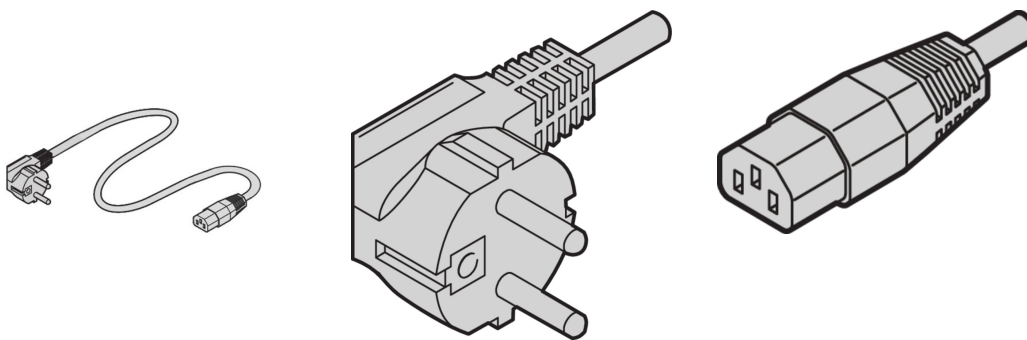

Cavo di rete, SCHUKO/UTE a IEC C13, 2,5 m, grigio

CODICE A CATALOGO

60103-131

Il cavo di rete SCHROFF nVent fornisce un fissaggio pratico e universale con funzioni di fissaggio variabili. Sono di natura generale e si adattano a diverse applicazioni come ventole, lampade per armadi, ecc., collegamenti PC industriali, gruppi di continuità, sistemi.

CERTIFICAZIONI

CARATTERISTICHE

Applicazioni: Ventole, luci per armadi, collegamenti PC industriali, gruppi di continuità e sistemi

ATTRIBUTI DEL PRODOTTO

Connettore di ingresso: SCHUKO / UTE

Connettore di uscita: IEC C13

Lunghezza: 2500mm

Quantità nella confezione: 1

Colore: Grigio

Tipo di connettore: Dritto

Materiale: PVC

Tipo di prodotto: Cavo

Net Weight: 0.27kg

AVVERTIMENTO