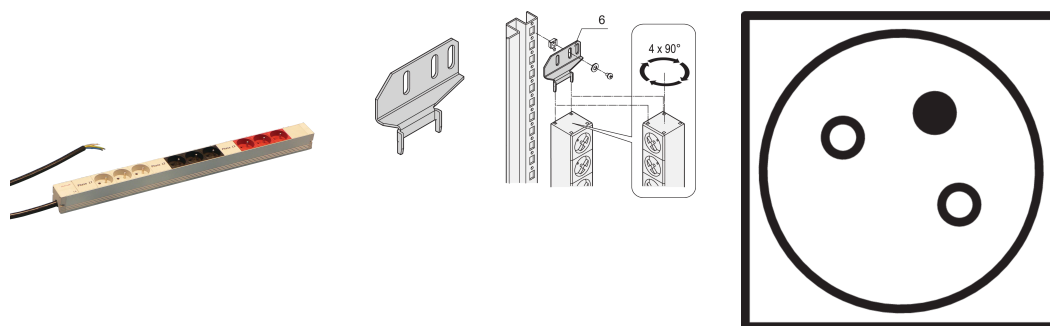

Multipresa, UTE, trifase, 9 connettori femmina

CODICE A CATALOGO

60110-233

PDU modulare e compatta con molti elementi funzionali. Utilizzando un telaio in alluminio da 1 U per 1 U, la PDU può essere facilmente integrata in un rack con uscite UTE.

CERTIFICAZIONI

CARATTERISTICHE

Cavo di collegamento da 2 m, estremità aperta con boccole

Le multiprese possono essere ruotate in tutte e quattro le direzioni (con incrementi di 90°) durante l'installazione

Multiprese con connettori femmina UTE, trifase

Trifase, 16 A per fase

In conformità con NFC 61-303

Montaggio verticale

Altezza di installazione 1 U

ATTRIBUTI DEL PRODOTTO

Tipo di prodotto: Multipresa

Tipo di presa: UTE

Quantità di prese: 9

Colore: Grigio; Nero; Rosso

Prese commutate: N.

Lunghezza: 608.5mm

Tensione CA: 230V

Profondità: 44mm

Finitura: Anodizzato

Materiale: Alluminio; Poliammide