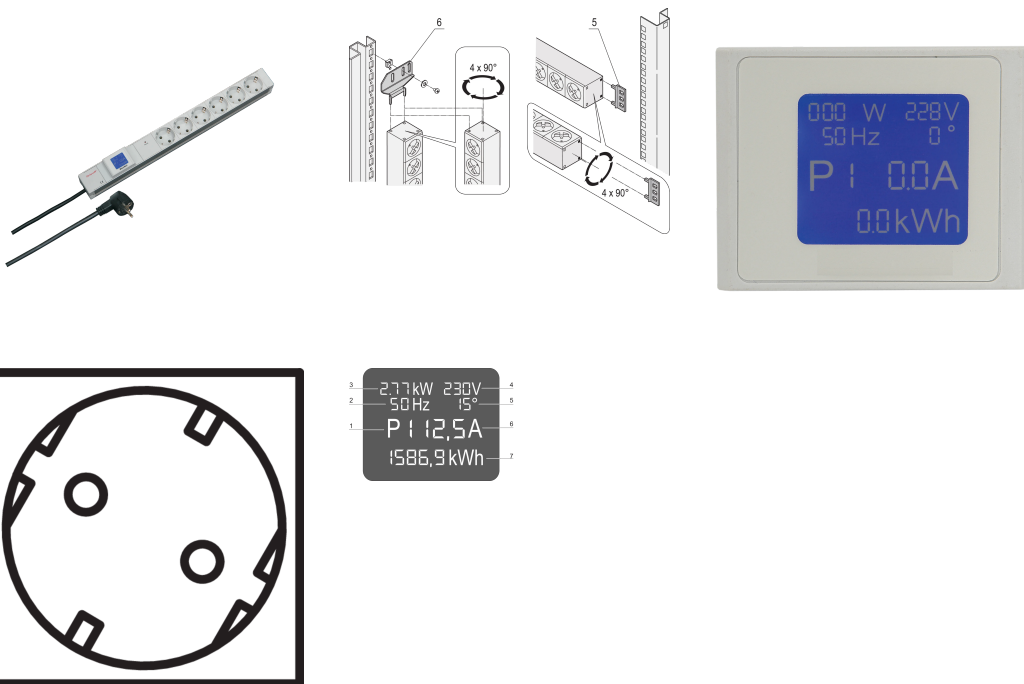

Multipresa, SCHUKO/UTE, display locale, 6 uscite SCHUKO/UTE

CODICE A CATALOGO

60110-294

PDU con misuratore di potenza locale. I dati relativi alla potenza vengono visualizzati su un display integrato.

CERTIFICAZIONI

CARATTERISTICHE

Misurazione e display integrati tramite unità display locale

Multiprese con connettori femmina Schuko

Altezza di montaggio 1 U

Le multiprese possono essere ruotate in tutte e quattro le direzioni (con incrementi di 90°) durante l'installazione

Montaggio orizzontale e verticale

Funzioni di misurazione: Tensione, corrente, potenza, frequenza, cos phi

ATTRIBUTI DEL PRODOTTO

Tipo di prodotto: Multipresa

Tipo di presa: SCHUKO

Quantità di prese: 6

Colore: Grigio

Prese commutate: N.

Lunghezza: 438.5mm

Tensione CA: 230V

Profondità: 44mm

Finitura: Anodizzato

Gross Weight: 0.886kg

Materiale: Alluminio; Poliammide

Quantità nella confezione: 1