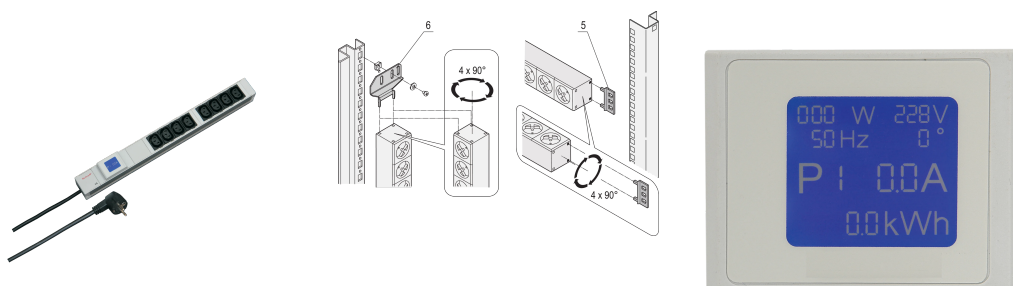

Multipresa, IEC C13, misurata

CODICE A CATALOGO

60110-296

PDU con misuratore di potenza locale. I dati relativi alla potenza vengono visualizzati su un display integrato.

CERTIFICAZIONI

CARATTERISTICHE

Le multiprese possono essere ruotate in tutte e quattro le direzioni (con incrementi di 90°) durante l'installazione

Altezza di montaggio 1 U

Misurazione e display integrati tramite unità display locale

Multiprese con connettori femmina IEC 60320-C13

Montaggio orizzontale e verticale

ATTRIBUTI DEL PRODOTTO

Tipo di prodotto: Multipresa

Tipo di presa: IEC C13

Quantità di prese: 8

Colore: Grigio

Prese commutate: Sì

Lunghezza: 438.5mm

Tensione CA: 230V

Profondità: 44mm

Materiale: Alluminio; Poliammide