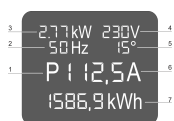

Multipresa, IEC C13, misurata

CODICE A CATALOGO

60110-296

PDU con misuratore di potenza locale. I dati relativi alla potenza vengono visualizzati su un display integrato.

CERTIFICAZIONI

CARATTERISTICHE

Le multiprese possono essere ruotate in tutte e quattro le direzioni (con incrementi di 90°) durante l'installazione

Tipo di presa: IEC C13

Quantità di prese: 8

Colore: Grigio

Prese commutate: Sì

Lunghezza: 438.5mm

Tensione CA: 230V

Profondità: 44mm

Materiale: Alluminio; Poliammide