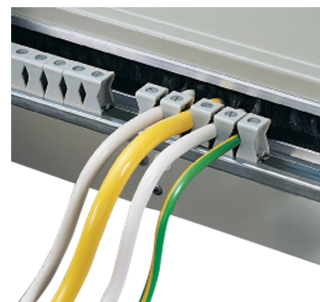

## CODICE A CATALOGO

**60118-434**

La scatola di distribuzione viene utilizzata per alloggiare PDU che distribuiscono in modo sicuro l'elettricità dalla fonte di alimentazione ai dispositivi di un circuito.

## CARATTERISTICHE

Per l'installazione di moduli di distribuzione alimentazione su guide DIN (DIN 43880)

Due conduttori neutri per morsetti da 4 ... 35 mm<sup>2</sup>

Con guida di supporto per cavi sul retro, serracavo con morsetti