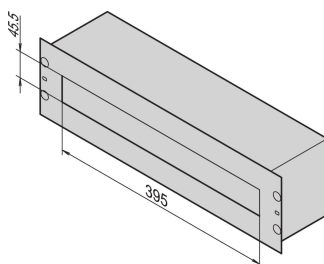

# Scatola di distribuzione da 19"

## CODICE A CATALOGO

**60118-434**

La scatola di distribuzione viene utilizzata per alloggiare PDU che distribuiscono in modo sicuro l'elettricità dalla fonte di alimentazione ai dispositivi di un circuito.

## CARATTERISTICHE

Per l'installazione di moduli di distribuzione alimentazione su guide DIN (DIN 43880)

Due conduttori neutri per morsetti da 4 ... 35 mm<sup>2</sup>

Con guida di supporto per cavi sul retro, serracavo con morsetti

## ATTRIBUTI DEL PRODOTTO

Tipo di prodotto: Distributore di potenza

Quantità nella confezione: 1

Finitura: Alluminio zincato

Materiale: Acciaio

Net Weight: 3.74kg