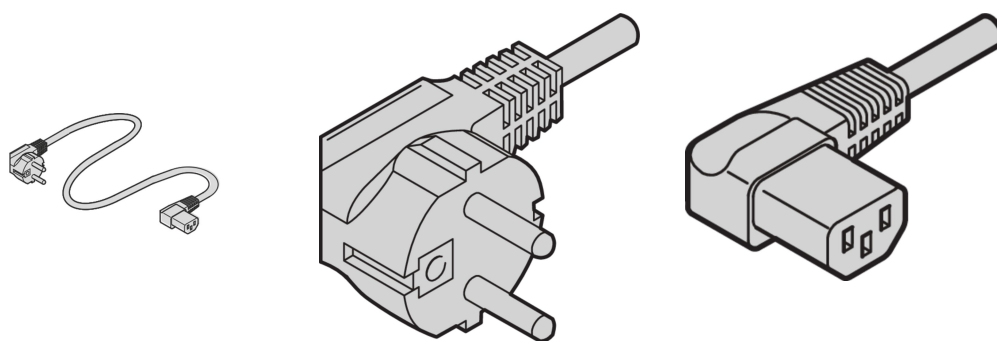

# Cavo di rete, SCHUKO/UTE a IEC C13-Angled, 2,5 m grigio

## CODICE A CATALOGO

**60704-020**

Il cavo di rete SCHROFF nVent fornisce un fissaggio pratico e universale con funzioni di fissaggio variabili. Sono di natura generale e si adattano a diverse applicazioni come ventole, lampade per armadi, ecc., collegamenti PC industriali, gruppi di continuità, sistemi.

## ATTRIBUTI DEL PRODOTTO

Connettore di ingresso: SCHUKO / UTE

Connettore di uscita: IEC C13

Lunghezza: 2500mm

Quantità nella confezione: 1

Colore: Grigio

Tipo di connettore: Le configurazioni di base angolate di