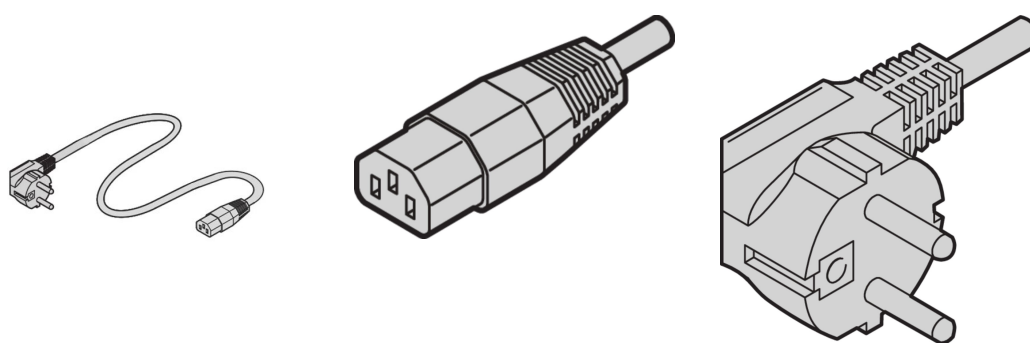

# Cavo di rete, SCHUKO/UTE a IEC C13, 2,5 m, nero

## CODICE A CATALOGO

**62150-191**

Il cavo di rete SCHROFF nVent fornisce un fissaggio pratico e universale con funzioni di fissaggio variabili. Sono di natura generale e si adattano a diverse applicazioni come ventole, lampade per armadi, ecc., collegamenti PC industriali, gruppi di continuità, sistemi.

## ATTRIBUTI DEL PRODOTTO

Connettore di ingresso: SCHUKO / UTE

Connettore di uscita: IEC C13

Lunghezza: 2500mm

Quantità nella confezione: 1

Colore: Nero

Tipo di connettore: Dritto

Materiale: PVC