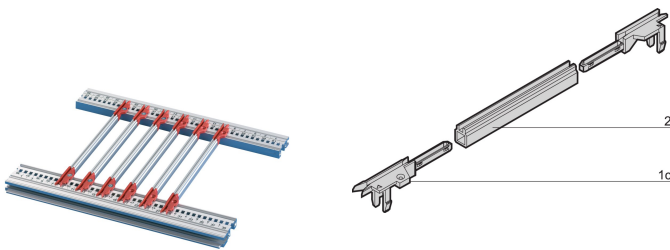

Estremità della guida, circuito stampato da 4,4", larghezza scanalatura 2 mm, rosso

CODICE A CATALOGO

64560-057

Terminali in plastica per singole guide multipezzo con pezzo centrale in plastica o estrusione. Disponibili come tipi di circuito stampato standard, asincrono o da 4,4". Gli elementi terminali possono essere opzionali dotati di una clip ESD, che garantisce il contatto conduttivo tra il circuito stampato e la guida orizzontale. Adatto per RatiopacPRO/-AIR, PropacPRO, CompacPRO ed EuropacPRO.

CERTIFICAZIONI

CARATTERISTICHE

Terminali guida (PBT) per guide singole multipezzo con pezzo centrale in plastica o alluminio estruso.

L'elemento terminale delle guide può essere agganciato a guide orizzontali (estrusione al) o a piastre spesse 1,5 mm

Tipo: CIRCUITO STAMPATO DA 4,4"

Funziona con: Rack secondari; Custodie; Telaio

Quantità nella confezione: 1

Unità confezione: Coppia

Gross Weight: 0.003kg

Materiale: Polibutilene tereftalato

INFORMAZIONI DI PRODOTTO AGGIUNTIVE