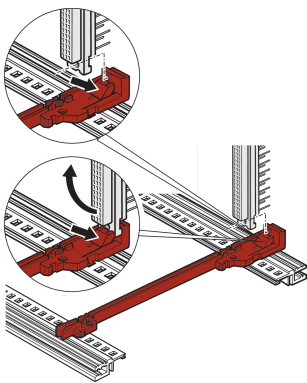

Guida standard, con fissaggio connettore DIN, plastica, 160 mm, larghezza scanalatura 2 mm, rosso, 1 coppia

CODICE A CATALOGO

64560-074

La guida di tipo standard con fissaggio del connettore consente all'utente di agganciare i connettori DIN (EN 60603-2 (DIN 41612)) direttamente sulle guide. Applicabile solo con schede Euroboard di dimensioni 100 x 160 mm e 100 x 220 mm. Adatto per RatiopacPRO/-AIR, PropacPRO, CompacPRO ed EuropacPRO.

CERTIFICAZIONI

CARATTERISTICHE

Montaggio semplice ed economico dei connettori tramite collegamenti a scatto in alternativa alle guide z o orizzontali con guida z integrata

Per formato Euroboard singolo 100 x 160 mm o 100 x 220 mm; non adatto per formato Euroboard doppio

Guida in plastica, monopezzo, rossa, per scanalature larghe 2 mm

Può essere agganciato alle guide orizzontali in alluminio estruso

Può essere agganciato in una piastra dello spessore di 1,5 mm

Temperatura di conservazione: Da -40 °C ... 130 °C.