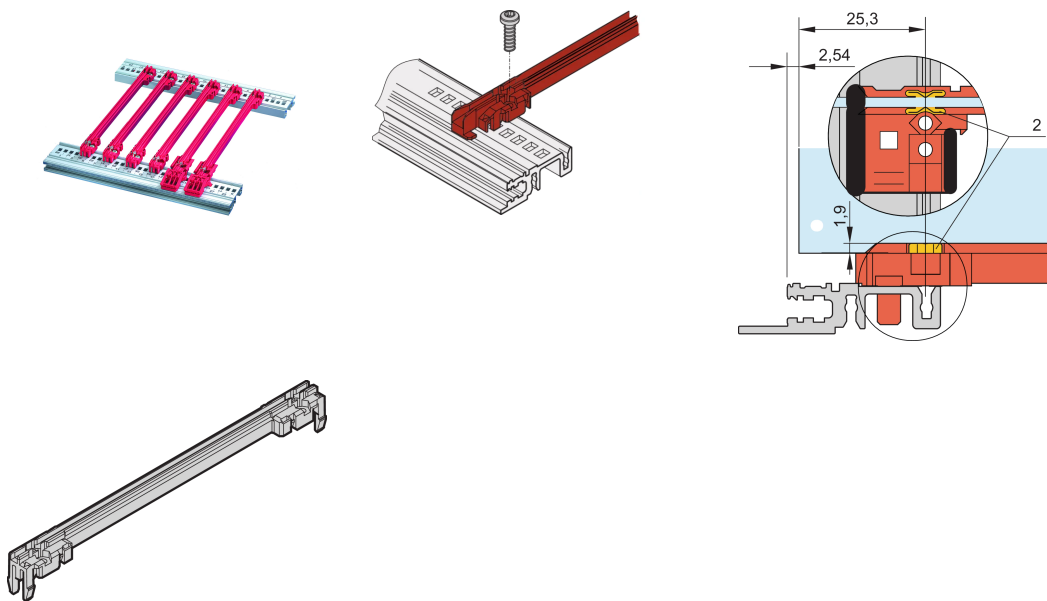

Accessori per guide, plastica, 100 mm, larghezza scanalatura 2 mm, rosso

CODICE A CATALOGO

64568-082

La guida in plastica per circuiti stampati o unità plug-in del tipo accessorio costituisce un'interfaccia affidabile tra la meccanica del portapacchi e i sottogruppi. Le rotaie di guida possono inoltre essere imbullonate in posizione orizzontale

CERTIFICAZIONI

CARATTERISTICHE

Guida in plastica, tipo accessoy

Le guide possono essere agganciate alle guide orizzontali (estrusione al) o a piastre spesse 1,5 mm

Temperatura di conservazione: Da -40 °C ... 130 °C.

La clip ESD opzionale può essere montata nelle guide e garantisce il contatto conduttivo tra il circuito stampato e la guida orizzontale sia sul lato a saldare che sul lato componente

ATTRIBUTI DEL PRODOTTO

Profondità scheda: 100mm

Larghezza scanalatura: 2

Materiale: Policarbonato

Colore: Rosso

Quantità nella confezione: 1

Gross Weight: 0.003kg

INFORMAZIONI DI PRODOTTO AGGIUNTIVE

Tenere presente che le consegne possono essere effettuate nei QSP indicati (ad esempio 5 pezzi, 10 pezzi, 50 pezzi, ecc.). Le quantità d'ordine diverse (ad esempio 2 pezzi) possono essere modificate con la quantità di consegna successiva possibile = quantità confezione standard.