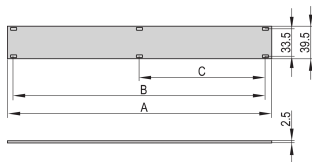

# Pannello anteriore 1 U, montaggio su guida orizzontale

Il pannello frontale da 1 U consente all'utente di coprire la sezione da 1 U in una custodia PropacPRO da 4 U, RatiopacPRO 5 U (1-3-1) ed EuropacPRO 4 U. il pannello verrà assemblato sugli inserti filettati delle guide orizzontali.