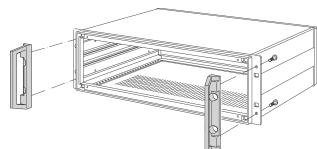

Maniglia anteriore Inpac

Le maniglie anteriori possono essere assemblate sui contenitori Inpac e consentono un assemblaggio più semplice del contenitore in un armadietto. I fori con consentono il taglio delle maniglie devono essere praticati dall'utente.

CERTIFICAZIONI

CARATTERISTICHE

Capacità di carico 35 kg per coppia

SPECIFICHE

Funziona con:	Telaio
Tipo di prodotto:	Manopola
Famiglia di prodotti:	Inpac
Tipo:	Statico

Table 1/1

Codice a catalogo	Quantità nella confezione	Colore	Finitura	Materiale	Carico statico
20828-127	2	Grigio	Verniciato a polvere	Alluminio	35kg
20828-128	2	Grigio	Verniciato a polvere	Alluminio	35kg
20828-129	2	Grigio	Verniciato a polvere	Alluminio	35kg