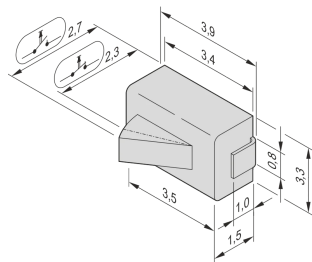

Microinterruttore per modulo portante compatto e pieno formato

Interruttore Mirco per portante AMC. Opzione come più vicino o apripista disponibile.

CARATTERISTICHE

Versione SMD

SPECIFICHE

Tipo di prodotto: Switch