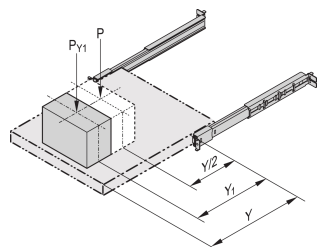

Kit di montaggio per scorrimento telescopico

Kit di montaggio armadio per scorrimento telescopico per l'assemblaggio di 2 guide telescopiche Economy 1 U.

CERTIFICAZIONI

CARATTERISTICHE

Per il montaggio di 2 guide telescopiche Economy 1 U

SPECIFICHE

- Tipo di prodotto:** Kit di montaggio
Materiale: Acciaio
Finitura: Zincato

Table 1/1

Codice a catalogo	Tipo	Quantità nella confezione	Altezza del rack
21120-165	Universale pesante	1	2U
21120-158	Universale	1	2U
21120-159	Universale	1	2U
21120-160	Universale	1	2U
21120-163	Universale sottile	1	2U
21120-164	Universale pesante	1	2U
21120-162	Universale sottile	1	2U
21120-166	Universale pesante	1	2U

Codice a catalogo	Tipo	Quantità nella confezione	Altezza del rack
21120-193	Stretta	1	2U
21120-194	Stretta	1	2U
21120-161	Universale	1	2U

INFORMAZIONI DI PRODOTTO AGGIUNTIVE

Per il montaggio su un piano da 19", ordinare il kit di assemblaggio separativo le guide telescopiche universali possono essere montate anche senza componenti aggiuntivi in applicazioni non standard, quindi anche in armadi diversi da 19".