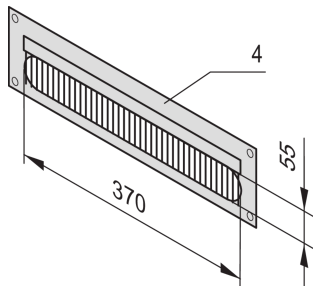

Canalina per cavi per Novastar ed Eurorack

Coprire l'apertura su sportelli o pannelli posteriori accorciati per un aspetto più estetico.

CERTIFICAZIONI

CARATTERISTICHE

Per coprire l'apertura su sportelli o pannelli posteriori accorciati

Telaio, St, 2,5 mm

Con striscia a spazzola nera

SPECIFICHE

Tipo di prodotto: Copertura

Materiale: Acciaio

Table 1/2

Codice a catalogo	Altezza del rack	Colore	Funzione di progettazione	Quantità nella confezione	Codice colore	Finitura
20118-797	4U	Grigio nero	Pannello e spazzole	1	RAL 7021	Verniciato a polvere
20118-390	4U	Grigio chiaro	Pannello e spazzole	1	RAL 7035	Verniciato a polvere
20118-796	3U	Grigio nero	Pannello e spazzole	1	RAL 7021	Verniciato a polvere