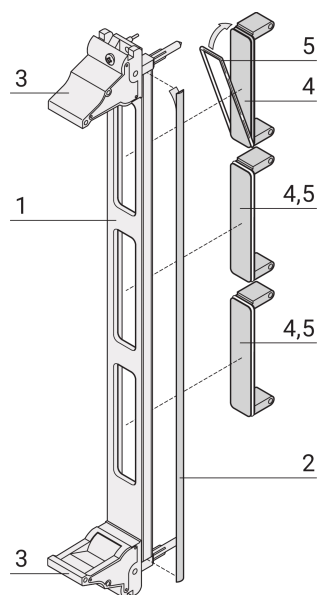

# Kit unità a innesto per PMC, cromato, schermato (tessile) con manico

Pannello frontale a U con fessura per PMC. Schermabile per guarnizione EMC in tessuto.

## CARATTERISTICHE

Conforme a IEEE P1386, scheda mezzanino PCI

Per moduli singoli da 69,0 x 76,5 mm o doppi da 139,0 x 76,5 mm

Per moduli mezzanie i/o definiti standard che si collegano alle schede portanti

## SPECIFICHE

<b>Larghezza rack:</b>	4HP
<b>Materiale:</b>	Alluminio
<b>Tipo di prodotto:</b>	Pannello frontale
<b>Tipo:</b>	Pannello frontale con maniglia (PIU)
<b>Schermatura EMC:</b>	Sì

Table 1/2

Codice a catalogo	Altezza del rack	Quantità nella confezione	Tipo di maniglia	Montaggio	Tipo di guarnizione	Finitura anteriore
20836-460	3U	1	IEL	Anteriore a vite	Tessuto	Anodizzato
20836-461	6U	1	IEL	Anteriore a vite	Tessuto	Anodizzato