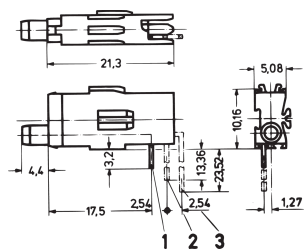

Connettore femmina di prova LED singolo, Ø 2 mm

Connettori femmina di prova per piastra di montaggio 1 e 2, tipo corto e lungo.

CERTIFICAZIONI

CARATTERISTICHE

Tipo lungo per piano di montaggio 1 e 2

Tipo corto per piano di montaggio 1

SPECIFICHE

Funziona con: Pannelli frontali

Tipo di prodotto: LED

Tipo: LED singolo

Table 1/1

Codice a catalogo	Quantità nella confezione	Tipo di presa
69004-086	1	Lungo
69004-130	1	Breve
69004-087		

INFORMAZIONI DI PRODOTTO AGGIUNTIVE

Foro richiesto per il pannello frontale: Ø 4 mm.

Dimensioni dei perni di collegamento: 0,3 x 0,6 mm.

Tenere presente che le consegne possono essere effettuate nei QSP indicati (ad esempio 5 pezzi, 10 pezzi, 50 pezzi, ecc.). Le quantità d'ordine diverse (ad esempio 2 pezzi) possono essere modificate con la quantità di consegna successiva possibile = quantità confezione standard.