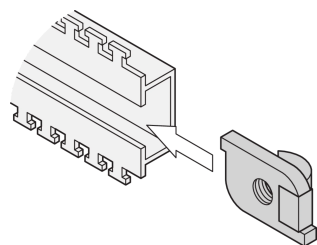

# Kit dado scorrevole per guida C.

Le guide a C consentono una migliore gestione dei cavi. Installazione generalmente dietro i montanti da 19". Sono compatibili con i fermi per cavi standard.

## CARATTERISTICHE

Dado scorrevole per profili a C.

## SPECIFICHE

**Tipo di prodotto:** Dado  
**Materiale:** Acciaio

Table 1/1

Codice a catalogo	Quantità nella confezione	Tipo	Funziona con
21101-127	100	Dado di scorrimento	
21120-140	100	Dado di scorrimento	Varistar CP