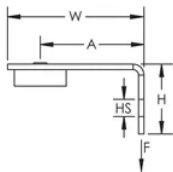

ABGBSF	173446	38 mm	440N

AANVULLENDE PRODUCTGEGEVENS

Statische belasting is de statische belasting van het inzetstuk van het nagelpistool. Neem contact op met de nagelfabrikant om de statische belasting van de nagel en het soort beton dat voor de installatie wordt gebruikt te evalueren. De maximale belasting is de laagste statische belasting zoals aangegeven door de nagelfabrikant of de gepubliceerde belasting voor de constructie.

Nail gun insert is compatible with BeA® CN60-688ES, Hilti® BX 3, GX 3, DEWALT® Trak-It C3, SPIT® PULSA 40E, 800E, 700, 1000 or equivalent nailers.

DIAGRAMMEN