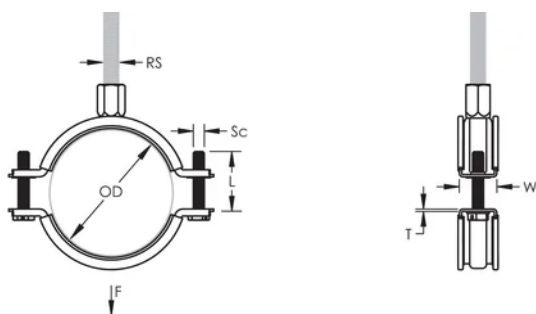

PRODUCTKENMERKEN

Artikelnummer: 586015

Materiaal: Staal;EPDM-SBR-rubber

Afwerking: Elektrolytisch verzinkt

Temperatuur: -50 to 110 °C

Kleur: Zwart

Buitendiameter (OD): 118 - 128 mm

Stafmaat (RS): M8;M10

Breedte (W): 23 mm

Dikte (T): 2 mm

Schroefdiameter (Sc): 6

Schroeflengte (L): 37mm

Statische belasting: 3000N

AANVULLENDE PRODUCTGEGEVENS

Inlage is van EPDM-rubber.

DIAGRAMMEN

WAARSCHUWING

---

nVent-producten moeten alleen worden geïnstalleerd en gebruikt zoals aangegeven in de instructiebladen en trainingsmateriaal van nVent. Instructiebladen zijn beschikbaar op www.nvent.com en bij uw nVent klantenservicevertegenwoordiger. Onjuiste installatie, misbruik, verkeerde toepassing of ander falen om de instructies en waarschuwingen van nVent volledig te volgen, kan leiden tot productstoringen, schade aan eigendommen, ernstig lichamelijk letsel en de dood en/of uw garantie ongeldig maken.