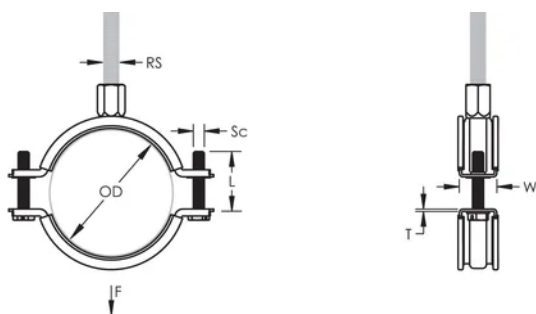

PRODUCTKENMERKEN

Artikelnummer: 586315

Materiaal: EPDM-SBR-rubber;Roestvrij staal 316 L (EN 1.4404)

Afwerking: Elektrolytisch gepolijst

Kleur: Zwart

Temperatuur: -50 to 110 °C

Buitendiameter (OD): 118 - 128 mm

Staaftmaat (RS): M8;M10

Breedte (W): 23 mm

Dikte (T): 2 mm

Schroefdiameter (Sc): 6

Schroeflengte (L): 37mm

Statische belasting: 1700N

AANVULLENDE PRODUCTGEGEVENS

Inlage is van EPDM-rubber.

DIAGRAMMEN

WAARSCHUWING

---

nVent-producten moeten alleen worden geïnstalleerd en gebruikt zoals aangegeven in de instructiebladen en trainingsmateriaal van nVent. Instructiebladen zijn beschikbaar op www.nvent.com en bij uw nVent klantenservicevertegenwoordiger. Onjuiste installatie, misbruik, verkeerde toepassing of ander falen om de instructies en waarschuwingen van nVent volledig te volgen, kan leiden tot productstoringen, schade aan eigendommen, ernstig lichamelijk letsel en de dood en/of uw garantie ongeldig maken.