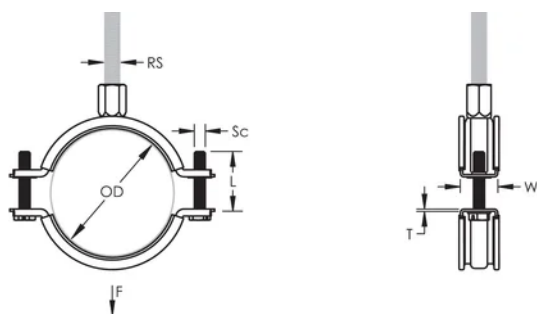

De kop van de sluitschroeven is voorzien van sleuf, kruis en zeskant

Langere vleugels positioneren de schroef verder van de hanger, waardoor er meer vrije ruimte ontstaat voor het gereedschap wanneer de schroef wordt aangedraaid

De combinatiemoer met zowel M8 als M10 binnendraad aansluitingen verhoogd de inzetbaarheid

De lengte van de sluitschroeven werd aangepast aan het verbrede klembereik en draagt zo tevens bij tot een optimaal voorraadbeheer

Materiaal: Staal;EPDM-SBR-rubber

Afwerking: Elektrolytisch verzinkt

Temperatuur: -50 to 110 °C

Kleur: Zwart

Buitendiameter (OD): 150 - 160 mm

Staaftmaat (RS): M8;M10

Breedte (W): 25 mm

Dikte (T): 2 mm

Schroefdiameter (Sc): 6

Schroeflengte (L): 37mm

Statische belasting: 3200N

AANVULLENDE PRODUCTGEGEVENS

Inlage is van EPDM-rubber.

DIAGRAMMEN

WAARSCHUWING

nVent-producten moeten alleen worden geïnstalleerd en gebruikt zoals aangegeven in de instructiebladen en trainingsmateriaal van nVent. Instructiebladen zijn beschikbaar op www.nvent.com en bij uw nVent klantenservicevertegenwoordiger. Onjuiste installatie, misbruik, verkeerde toepassing of ander falen om de instructies en waarschuwingen van nVent volledig te volgen, kan leiden tot productstoringen, schade aan eigendommen, ernstig lichamelijk letsel en de dood en/of uw garantie ongeldig maken.