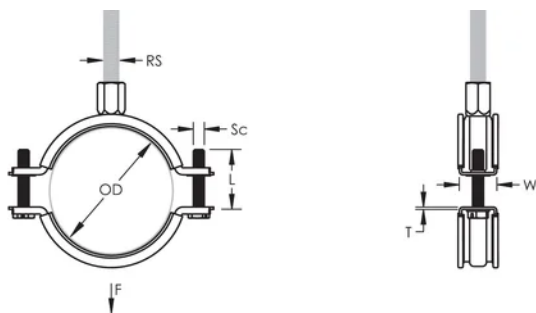

PRODUCTKENMERKEN

Artikelnummer: 586319

Materiaal: EPDM-SBR-rubber;Roestvrij staal 316 L (EN 1.4404)

Afwerking: Elektrolytisch gepolijst

Kleur: Zwart

Temperatuur: -50 to 110 °C

Buitendiameter (OD): 160 - 170 mm

Buisafmeting: 6"

Staaftmaat (RS): M8;M10

Breedte (W): 25 mm

Dikte (T): 2 mm

Schroefdiameter (Sc): 6

Schroeflengte (L): 37mm

Statische belasting: 2600N

AANVULLENDE PRODUCTGEGEVENS

Inlage is van EPDM-rubber.

DIAGRAMMEN

WAARSCHUWING

nVent-producten moeten alleen worden geïnstalleerd en gebruikt zoals aangegeven in de instructiebladen en trainingsmateriaal van nVent. Instructiebladen zijn beschikbaar op www.nvent.com en bij uw nVent klantenservicevertegenwoordiger. Onjuiste installatie, misbruik, verkeerde toepassing of ander falen om de instructies en waarschuwingen van nVent volledig te volgen, kan leiden tot productstoringen, schade aan eigendommen, ernstig lichamelijk letsel en de dood en/of uw garantie ongeldig maken.