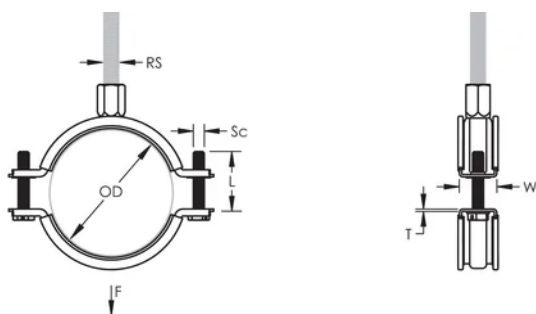

De kop van de sluitschroeven is voorzien van sleuf, kruis en zeskant

Langere vleugels positioneren de schroef verder van de hanger, waardoor er meer vrije ruimte ontstaat voor het gereedschap wanneer de schroef wordt aangedraaid

De combinatiemoer met zowel M8 als M10 binnendraad aansluitingen verhoogd de inzetbaarheid

De lengte van de sluitschroeven werd aangepast aan het verbrede klembereik en draagt zo tevens bij tot een optimaal voorraadbeheer

Materiaal: Staal;EPDM-SBR-rubber

Afwerking: Elektrolytisch verzinkt

Temperatuur: -50 to 110 °C

Kleur: Zwart

Buitendiameter (OD): 309 - 319 mm

Staaftmaat (RS): M8;M10

Breedte (W): 30 mm

Dikte (T): 2.5 mm

Schroefdiameter (Sc): 6

Schroeflengte (L): 37mm

Statische belasting: 4000N

AANVULLENDE PRODUCTGEGEVENS

Inlage is van EPDM-rubber.

DIAGRAMMEN

WAARSCHUWING

nVent-producten moeten alleen worden geïnstalleerd en gebruikt zoals aangegeven in de instructiebladen en trainingsmateriaal van nVent. Instructiebladen zijn beschikbaar op www.nvent.com en bij uw nVent klantenservicevertegenwoordiger. Onjuiste installatie, misbruik, verkeerde toepassing of ander falen om de instructies en waarschuwingen van nVent volledig te volgen, kan leiden tot productstoringen, schade aan eigendommen, ernstig lichamelijk letsel en de dood en/of uw garantie ongeldig maken.