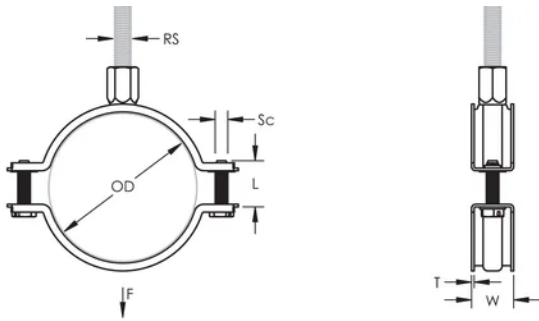

nVent CADDY Macrofix M8/M10, zonder inlage, 143–153 mm dia.

CATALOGUSNUMMER

MFN153EG

CERTIFICERINGEN

KENMERKEN

Een kunststof ring houdt de sluitschroeven op hun plaats tijdens de montage

De kop van de sluitschroeven is voorzien van sleuf, kruis en zeskant

Langere vleugels positioneren de schroef verder van de hanger, waardoor er meer vrije ruimte ontstaat voor het gereedschap wanneer de schroef wordt aangedraaid

De combinatiemoer met zowel M8 als M10 binnendraad aansluitingen verhoogd de inzetbaarheid

De lengte van de sluitschroeven werd aangepast aan het verbrede klembereik en draagt zo tevens bij tot een optimaal voorraadbeheer

PRODUCTKENMERKEN

Artikelnummer: 586117

Materiaal: Staal

Afwerking: Elektrolytisch verzinkt

Buitendiameter (OD): 143 - 153 mm

Staaftmaat (RS): M8;M10

Breedte (W): 25 mm

Dikte (T): 2 mm

Schroefdiameter (Sc): 6

Schroeflengte (L): 27mm

Statische belasting: 3200N

DIAGRAMMEN