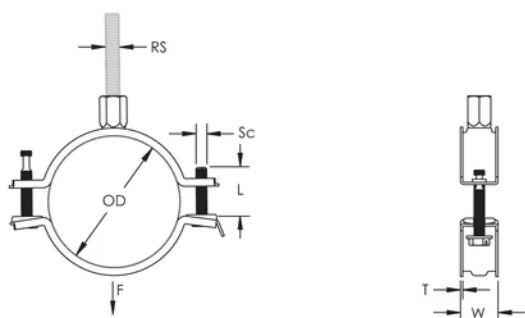

De kop van de sluitschroeven is voorzien van sleuf, kruis en zeskant

Langere vleugels positioneren de schroef verder van de hanger, waardoor er meer vrije ruimte ontstaat voor het gereedschap wanneer de schroef wordt aangedraaid

De combinatiemoer met zowel M8 als M10 binnendraad aansluitingen verhoogd de inzetbaarheid

De lengte van de sluitschroeven werd aangepast aan het verbrede klembereik en draagt zo tevens bij tot een optimaal voorraadbeheer

PRODUCTKENMERKEN

Artikelnummer: 586801

Materiaal: Staal

Afwerking: Elektrolytisch verzinkt

Buitendiameter (OD): 15 - 19 mm

Stafmaat (RS): M8;M10

NB/DN: 10

Buisafmeting: 3/8"

Breedte (W): 20 mm

Dikte (T): 1 mm

Schroefdiameter (Sc): 6

Schroeflengte (L): 27mm

Statische belasting: 1000N

DIAGRAMMEN

WAARSCHUWING

nVent-producten moeten alleen worden geïnstalleerd en gebruikt zoals aangegeven in de instructiebladen en trainingsmateriaal van nVent. Instructiebladen zijn beschikbaar op www.nvent.com en bij uw nVent klantenservicevertegenwoordiger. Onjuiste installatie, misbruik, verkeerde toepassing of ander falen om de instructies en waarschuwingen van nVent volledig te volgen, kan leiden tot productstoringen, schade aan eigendommen, ernstig lichamelijk letsel en de dood en/of uw garantie ongeldig maken.