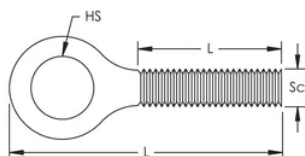

DIAGRAMMEN