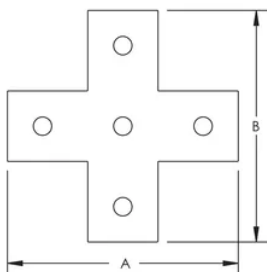

DIAGRAMMEN

WAARSCHUWING

nVent-producten moeten alleen worden geïnstalleerd en gebruikt zoals aangegeven in de instructiebladen en trainingsmateriaal van nVent. Instructiebladen zijn beschikbaar op www.nvent.com en bij uw nVent klantenservicevertegenwoordiger. Onjuiste installatie, misbruik, verkeerde toepassing of ander falen om de instructies en waarschuwingen van nVent volledig te volgen, kan leiden tot productstoringen, schade aan eigendommen, ernstig lichamelijk