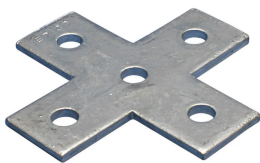

# Vlakke dwarssteun met vijf gaten

## SPECIFICATIES

**Materiaal:** Staal

Table 1/1

Catalogusnummer	Artikelnummer	Afwerking	Gatgrootte (HS)	Dikte (T)	A	B
ZEA109	387590	Thermisch verzinkt	14 mm	6 mm	138 mm	138 mm
ZEA109EG	387592	Elektrolytisch verzinkt	14 mm	6 mm	135 mm	135 mm