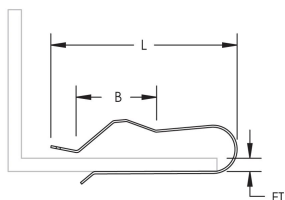

DIAGRAMMEN

WAARSCHUWING

nVent-producten moeten alleen worden geïnstalleerd en gebruikt zoals aangegeven in de instructiebladen en trainingsmateriaal van nVent. Instructiebladen zijn beschikbaar op www.nvent.com en bij uw nVent klantenservicevertegenwoordiger. Onjuiste installatie, misbruik, verkeerde toepassing of ander falen om de instructies en