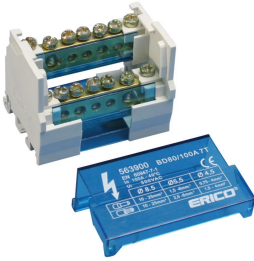

BD 2-polig verdeelblok, 80/100 A

Data Solutions

CERTIFICERINGEN

KENMERKEN

RoHS-conform

Halogenvrij

Minimum space for maximum power

Protection cover and insulating screens are transparent

Insulating screen between each row

Easy and safe connections

Wiring with or without terminal

Easily clips onto DIN rail or mounts to panel with screws

Conforms to EN 45545 obtaining an HL3 classification for chapter R23 and HL2 classification for chapter R22

SPECIFICATIES

Table 1/2

Catalogusnummer	BD-80-100A	BD-80-100AL
-----------------	------------	-------------

Artikelnummer	563900	563910
Max. nominale stroom, IEC	100A	100A
Weerstand kortdurende stroomsterkte (Icw) 1s	4.5kA	4.5kA
Piekkortsluitstroom (Ipk)	20kA	20kA
Max. bedrijfsspanning, IEC (Ui)	500V	500V
Aantal aansluitingen, lijnzijde	1	2
Draadmaat compacte gevlochten draad, lijnzijde	10 - 25 mm ²	10 - 25 mm ²
Draadoorsnede gestrande draad, lijnzijde – adereindhuls	10 – 25mm ²	10 – 25mm ²
Aantal aansluitingen, belastingszijde	6	13
Draadmaat compacte gevlochten draad, belastingszijde	(3) 1,5 - 4 mm ² (3) 2,5 - 6 mm ²	(6) 1,5 - 4 mm ² (7) 2,5 - 6 mm ²
Draadoorsnede gestrande draad, belastingszijde – adereindhuls	(3) 0,75 – 4 mm ² (3) 1,5 – 6 mm ²	(6) 0,75 – 4 mm ² (7) 1,5 – 6 mm ²
Diepte (D)	50mm	50mm
Hoogte (H)	50mm	50mm
Breedte (W)	64mm	130mm
Gewicht eenheid	0.11kg	0.21kg
Ontvlambaarheidsklasse	UL® 94V-0	UL® 94V-0

Table 2/2

Catalogusnummer	BD-80-100A	BD-80-100AL
Voldoet aan	IEC® 60947-7-1	IEC® 60947-7-1

AANVULLENDE PRODUCTGEGEVENS

Die netzseitigen und lastseitigen Anschlüsse sind pro Pol.

Design Guideline for Distribution Blocks, Power Blocks and Power Terminals										
Derating according to Ambient* Temperature (°C) to maintain working temperature of 85°C										
Ambient Temperature (°C)	30°	35°	40°	45°	50°	55°	60°	65°	70°	75°
Derating Coefficient (d)	1	1	1	0,94	0,88	0,82	0,75	0,67	0,58	0,47
*environment around the terminal blocks inside the enclosure										