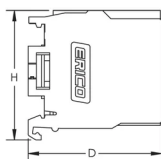

PRODUCTKENMERKEN

Artikelnummer: 563800

Max. nominale stroom, IEC: 125A

Weerstand kortdurende stroomsterkte (Icw) 1s: 4.5kA

Piekkortsluitstroom (Ipk): 30kA

Max. bedrijfsspanning, IEC (Ui): 690V

Aantal aansluitingen, lijnzijde: 1

Draadmaat compacte gevlochten draad, lijnzijde: 10 - 35 mm²

Draaddoorsnede gestrande draad, lijnzijde – adereindhuls: 10 – 35mm²

Aantal aansluitingen, belastingszijde: 6

Draadmaat compacte gevlochten draad, belastingszijde: (5) 2,5 - 6 mm²; (1) 10-25 mm²

Draaddoorsnede gestrande draad, belastingszijde – adereindhuls: (5) 1,5 – 6 mm²; (1) 6-16 mm²

Diepte (D): 50mm

Hoogte (H): 50mm

Breedte (W): 94mm

Gewicht eenheid: 0.16kg

Ontvlambaarheidsklasse: UL® 94V-0

Voldoet aan: IEC® 60947-7-1

AANVULLENDE PRODUCTGEGEVENS

Die netzseitigen und lastseitigen Anschlüsse sind pro Pol.

Design Guideline for Distribution Blocks, Power Blocks and Power Terminals

Derating according to Ambient* Temperature (°C) to maintain working temperature of 85°C

Ambient Temperature (°C)	30°	35°	40°	45°	50°	55°	60°	65°	70°	75°
Derating Coefficient (d)	1	1	1	0,94	0,88	0,82	0,75	0,67	0,58	0,47

*environment around the terminal blocks inside the enclosure

DIAGRAMMEN