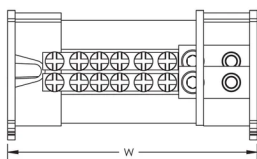

PRODUCTKENMERKEN

Artikelnummer: 563800

Max. nominale stroom, IEC: 125A

Weerstand kortdurende stroomsterkte (Icw) 1s: 4.5kA

Piekkortsluitstroom (Ipk): 30kA

Max. bedrijfsspanning, IEC (Ui): 690V

Aantal aansluitingen, lijnzijde: 1

Draadmaat compacte gevlochten draad, lijnzijde: 10 - 35 mm²

Draaddoorsnede gestrande draad, lijnzijde – adereindhuls: 10 – 35mm²

Aantal aansluitingen, belastingszijde: 6

Draadmaat compacte gevlochten draad, belastingszijde: (5) 2,5 - 6 mm²; (1) 10-25 mm²

Draaddoorsnede gestrande draad, belastingszijde – adereindhuls: (5) 1,5 – 6 mm²; (1) 6-16 mm²

Diepte (D): 50mm

Hoogte (H): 50mm

Breedte (W): 94mm

Gewicht eenheid: 0.16kg

Ontvlambaarheidsklasse: UL® 94V-0

Voldoet aan: IEC® 60947-7-1

AANVULLENDE PRODUCTGEGEVENS

Die netzseitigen und lastseitigen Anschlüsse sind pro Pol.

Design Guideline for Distribution Blocks, Power Blocks and Power Terminals

Derating according to Ambient* Temperature (°C) to maintain working temperature of 85°C

Ambient Temperature (°C)	30°	35°	40°	45°	50°	55°	60°	65°	70°	75°
Derating Coefficient (d)	1	1	1	0,94	0,88	0,82	0,75	0,67	0,58	0,47

*environment around the terminal blocks inside the enclosure

DIAGRAMMEN