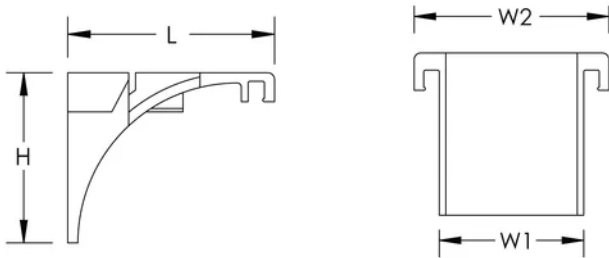

Hoogte (H): 50mm

DIAGRAMMEN

WAARSCHUWING

---

nVent-producten moeten alleen worden geïnstalleerd en gebruikt zoals aangegeven in de instructiebladen en trainingsmateriaal van nVent. Instructiebladen zijn beschikbaar op www.nvent.com en bij uw nVent klantenservicevertegenwoordiger. Onjuiste installatie, misbruik, verkeerde toepassing of ander falen om de instructies en waarschuwingen van nVent volledig te volgen, kan leiden tot productstoringen, schade aan eigendommen, ernstig lichamelijke letsel en de dood en/of uw garantie ongeldig maken.

Ons krachtige merkenportfolio:

CADDY ERICO HOFFMAN ILSCO SCHROFF TRACHTE