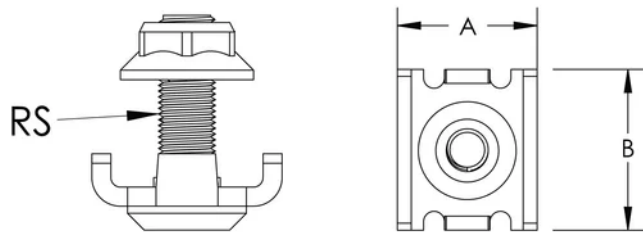

### PRODUCTKENMERKEN

Artikelnummer: 820717

Materiaal: Staal

Kleur: Zwart

Afwerking: Elektrolytisch verzinkt

A: 20mm

B: 23mm

Staafmaat (RS): 6

## DIAGRAMMEN

---