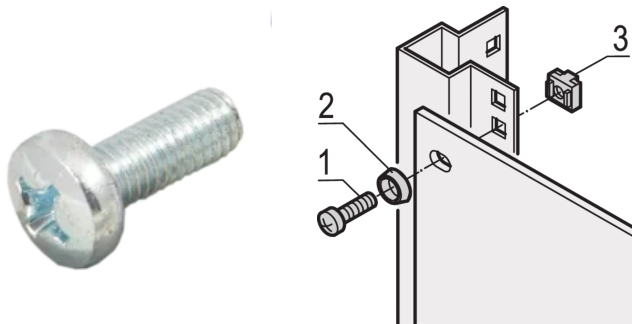

Panhead-schroef, kruiskopschroef, M6 x 16, verzinkt staal, 50 stuks

Data Solutions

CATALOGUSNUMMER

21100-021

Panhead schroef, Pozidrive.

CERTIFICERINGEN

KENMERKEN

Panhead schroef, pozidrive

PRODUCTKENMERKEN

Diameter: 6mm

Lengte: 16mm

Afwerking: Verzinkt

Hoeveelheid in verpakking: 50

Schroefdraadmaat: M6

Materiaal: Staal

Productserie: EuropacPRO; RatiopacPRO; RatiopacPRO air; CompacPRO; PropacPRO; Comptec; Inpac; MultipacPRO

Producttype: Schroef

Type: Panheadschroef

Werkt met: Frontpanelen; Eurorack; Novastar; Varistar; Varistar CP

Gross Weight: 0.287kg

WAARSCHUWING

nVent-producten moeten alleen worden geïnstalleerd en gebruikt zoals aangegeven in de instructiebladen en trainingsmateriaal van nVent. Instructiebladen zijn beschikbaar op www.nvent.com en bij uw nVent klantenservicevertegenwoordiger. Onjuiste installatie, misbruik, verkeerde toepassing of ander falen om de instructies en waarschuwingen van nVent volledig te volgen, kan leiden tot productstoringen, schade aan eigendommen, ernstig lichamelijk letsel en de dood en/of uw garantie ongeldig maken.