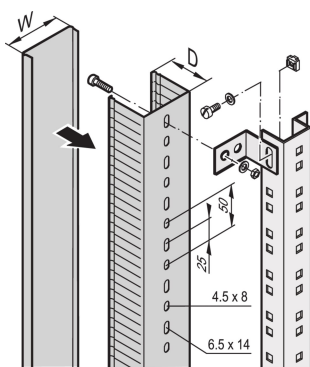

Montageset voor kabelkanaal

Data Solutions

CATALOGUSNUMMER

21100-123

Montageset voor kabelkanaal.

CERTIFICERINGEN

KENMERKEN

Montageset voor kabelkanaal

PRODUCTKENMERKEN

Producttype: Montageset

Materiaal: Staal

Diepte: 60mm

Hoeveelheid in verpakking: 2

WAARSCHUWING

nVent-producten moeten alleen worden geïnstalleerd en gebruikt zoals aangegeven in de instructiebladen en trainingsmateriaal van nVent. Instructiebladen zijn beschikbaar op www.nvent.com en bij uw nVent