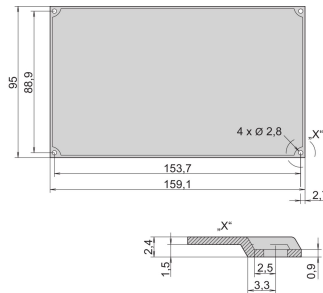

Panhead-schroef, Pozidriv, kruiskop M5 x 12, verzinkt staal, 100 stuks

Data Solutions

CATALOGUSNUMMER

21100-788

Panhead schroef, Pozidrive.

CERTIFICERINGEN

KENMERKEN

Panhead schroef, pozidrive

Type: Panheadschroef

Werkt met: Subracks

Net Weight: 0.25kg

WAARSCHUWING

nVent-producten moeten alleen worden geïnstalleerd en gebruikt zoals aangegeven in de instructiebladen en trainingsmateriaal van nVent. Instructiebladen zijn beschikbaar op www.nvent.com en bij uw nVent klantenservicevertegenwoordiger. Onjuiste installatie, misbruik, verkeerde toepassing of ander falen om de instructies en waarschuwingen van nVent volledig te volgen, kan leiden tot productstoringen, schade aan eigendommen, ernstig lichamelijk letsel en de dood en/of uw garantie ongeldig maken.