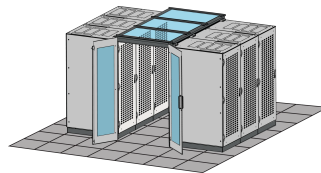

Zwenkdeur van gangpad, handmatig, 1200 W, RAL 7021

Data Solutions

CATALOGUSNUMMER

21130-583

Gangpad sluit deuren in verschillende uitvoeringen handmatig en automatisch openen.

CERTIFICERINGEN

KENMERKEN

Geschikt voor kasten met een hoogte van 2000 en 2200 mm

Deuren voor zijdelings sluiten van de kastrij

Zwart grijs (RAL 7021)

Dubbele deuren geschikt voor een gangpadbreedte van 1200 mm

Bekleding is vereist voor kasten met een hoogte van 2200 mm; afzonderlijk bestellen

PRODUCTKENMERKEN

Type: Gangpaddeur

Hoeveelheid in verpakking: 1

Kleur: Zwartgrijs

Kleurcode: RAL 7021

Afwerking: Gepoedercoat

Materiaal: Staal

Productserie: Varistar CP